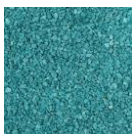

- ✓ (10) Garantía de rendimiento de diez años
- ✓ Atractivo duradero
- ✓ Tecnología rápida de color que no se desvanece, resistente al desgaste
- ✓ mecánico, resistente al ataque químico y al grabado.
- ✓ Antideslizante

Más que simplemente hermosos, los agregados cerámicos coloreados **AquaGems** están diseñados para agregar resistencia a las aletas de yeso de las piscinas, hacerlas más uniformes y más fáciles de aplicar.

Los AquaGems se pueden usar como un elemento destacado, un acento o como un refuerzo general para diseños basados en partículas al 100 %.

Colores estándar Pequeño (grado S) - Grande (grado T) - Acentos Aqua

CERCETA