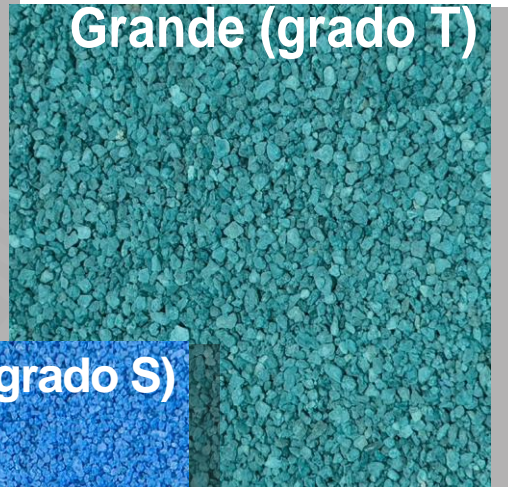

# "La fuerza nunca se vio tan hermosa"

*Los agregados cerámicos coloreados AquaGems son perfectos para diseños estilísticos, o como aditivo de yeso para proporcionar belleza y aumento de fuerza. Hechas de agregados de cuarzo duraderos, las AquaGems son excepcionalmente resistentes al color para proporcionar una belleza que dura año tras año.*

# Aqua geMms

Tamaños estándar  
disponibles:

- ✓ (10) Garantía de rendimiento de diez años
- ✓ Atractivo duradero
- ✓ Tecnología rápida de color que no se desvanece, resistente al desgaste
- ✓ mecánico, resistente al ataque químico y al grabado.
- ✓ Antideslizante

CERCETA

NEGRO

AZUL