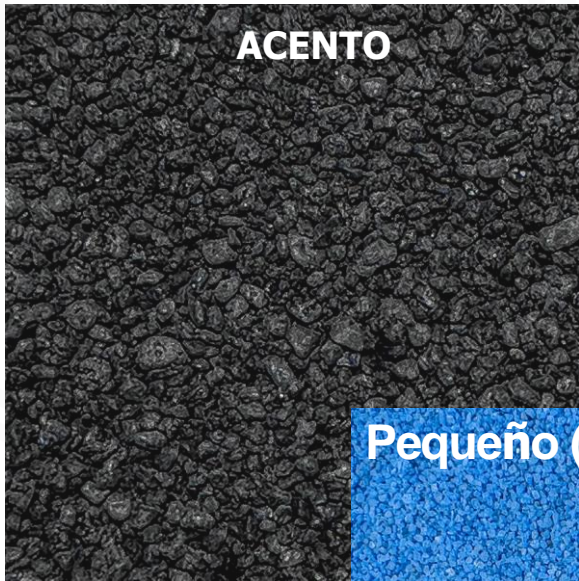

La fuerza superior de AquaGems en realidad aumenta
La durabilidad de los acabados de yeso para piscinas
contra los productos químicos agresivos, el desgaste y el
clima implacable.

Aqua geMms

Tamaños estándar
disponibles:

- ✓ (10) Garantía de rendimiento de diez años
- ✓ Atractivo duradero
- ✓ Tecnología rápida de color que no se desvanece, resistente al desgaste
- ✓ mecánico, resistente al ataque químico y al grabado.
- ✓ Antideslizante

Más que simplemente hermosos, los agregados cerámicos coloreados **AquaGems** están diseñados para agregar resistencia a las aletas de yeso de las piscinas, hacerlas más uniformes y más fáciles de aplicar.

Los AquaGems se pueden usar como un elemento destacado, un acento o como un refuerzo general para diseños basados en partículas al 100 %.

Colores estándar Pequeño (grado S) - Grande (grado T) - Acentos Aqua

CERCETA

NEGRO

AZUL